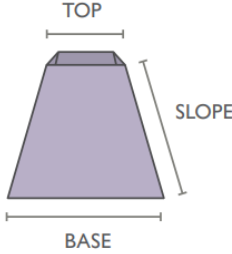

LAMINATED SHALLOW DRUM

Size	BASE	TOP	HEIGHT
10"	25 cm	25 cm	16.5 cm
12"	30 cm	30 cm	17 cm
14"	35 cm	35 cm	19 cm
16"	41 cm	41 cm	20 cm
18"	46 cm	46 cm	21 cm
20"	51 cm	51 cm	22.5 cm
22"	56 cm	56 cm	24 cm

LAMINATED DRUM

Size	BASE	TOP	HEIGHT
8"	20 cm	20 cm	16 cm
10"	25 cm	25 cm	18 cm
12"	30 cm	30 cm	20 cm
14"	35 cm	35 cm	23 cm
16"	41 cm	41 cm	25 cm
18"	46 cm	46 cm	27 cm
20"	51 cm	51 cm	30 cm
22"	56 cm	56 cm	32 cm

LAMINATED OVAL

Size	WIDTH	DEPTH	HEIGHT
10"	25 cm	16 cm	18 cm
12"	30 cm	20 cm	20 cm
14"	35 cm	23 cm	24 cm
16"	41 cm	27 cm	25 cm
18"	46 cm	29 cm	28 cm

LAMINATED TAPERED SQUARE

Size	BASE	TOP	SLOPE
10"	25 cm	12 cm	23 cm
12"	30 cm	15 cm	28 cm
14"	35 cm	18 cm	30 cm
16"	41 cm	20 cm	36 cm
18"	46 cm	25 cm	40 cm

LAMINATED TALL DRUM

Size	BASE	TOP	HEIGHT
8"	20 cm	20 cm	30 cm
10"	25 cm	25 cm	35 cm
12"	30 cm	30 cm	40 cm
14"	35 cm	35 cm	45 cm
16"	41 cm	41 cm	50 cm
18"	46 cm	46 cm	55 cm
20"	51 cm	51 cm	60 cm
22"	56 cm	56 cm	65 cm