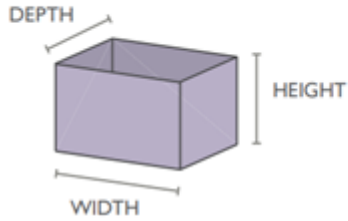

LAMINATED OVAL

Size	WIDTH	DEPTH	HEIGHT
10"	25 cm	16 cm	18 cm
12"	30 cm	20 cm	20 cm
14"	35 cm	23 cm	24 cm
16"	41 cm	27 cm	25 cm
18"	46 cm	29 cm	28 cm

LAMINATED TAPERED SQUARE

Size	BASE	TOP	SLOPE
10"	25 cm	12 cm	23 cm
12"	30 cm	15 cm	28 cm
14"	35 cm	18 cm	30 cm
16"	41 cm	20 cm	36 cm
18"	46 cm	25 cm	40 cm

LAMINATED TALL DRUM

Size	BASE	TOP	HEIGHT
8"	20 cm	20 cm	30 cm
10"	25 cm	25 cm	35 cm
12"	30 cm	30 cm	40 cm
14"	35 cm	35 cm	45 cm
16"	41 cm	41 cm	50 cm
18"	46 cm	46 cm	55 cm
20"	51 cm	51 cm	60 cm
22"	56 cm	56 cm	65 cm

LAMINATED TAPERED DRUM

Size	BASE	TOP	SLOPE
10"	25 cm	20 cm	18 cm
12"	30 cm	25 cm	21 cm
14"	35 cm	30 cm	23 cm
16"	41 cm	35 cm	26 cm
18"	46 cm	40 cm	30 cm
20"	51 cm	46 cm	32 cm

LAMINATED RECTANGLE

Size	WIDTH	DEPTH	HEIGHT
8"	20 cm	12 cm	14 cm
10"	25 cm	15 cm	18 cm
12"	30 cm	18 cm	20 cm
14"	35 cm	20 cm	23 cm
16"	41 cm	24 cm	25 cm
18"	46 cm	28 cm	28 cm